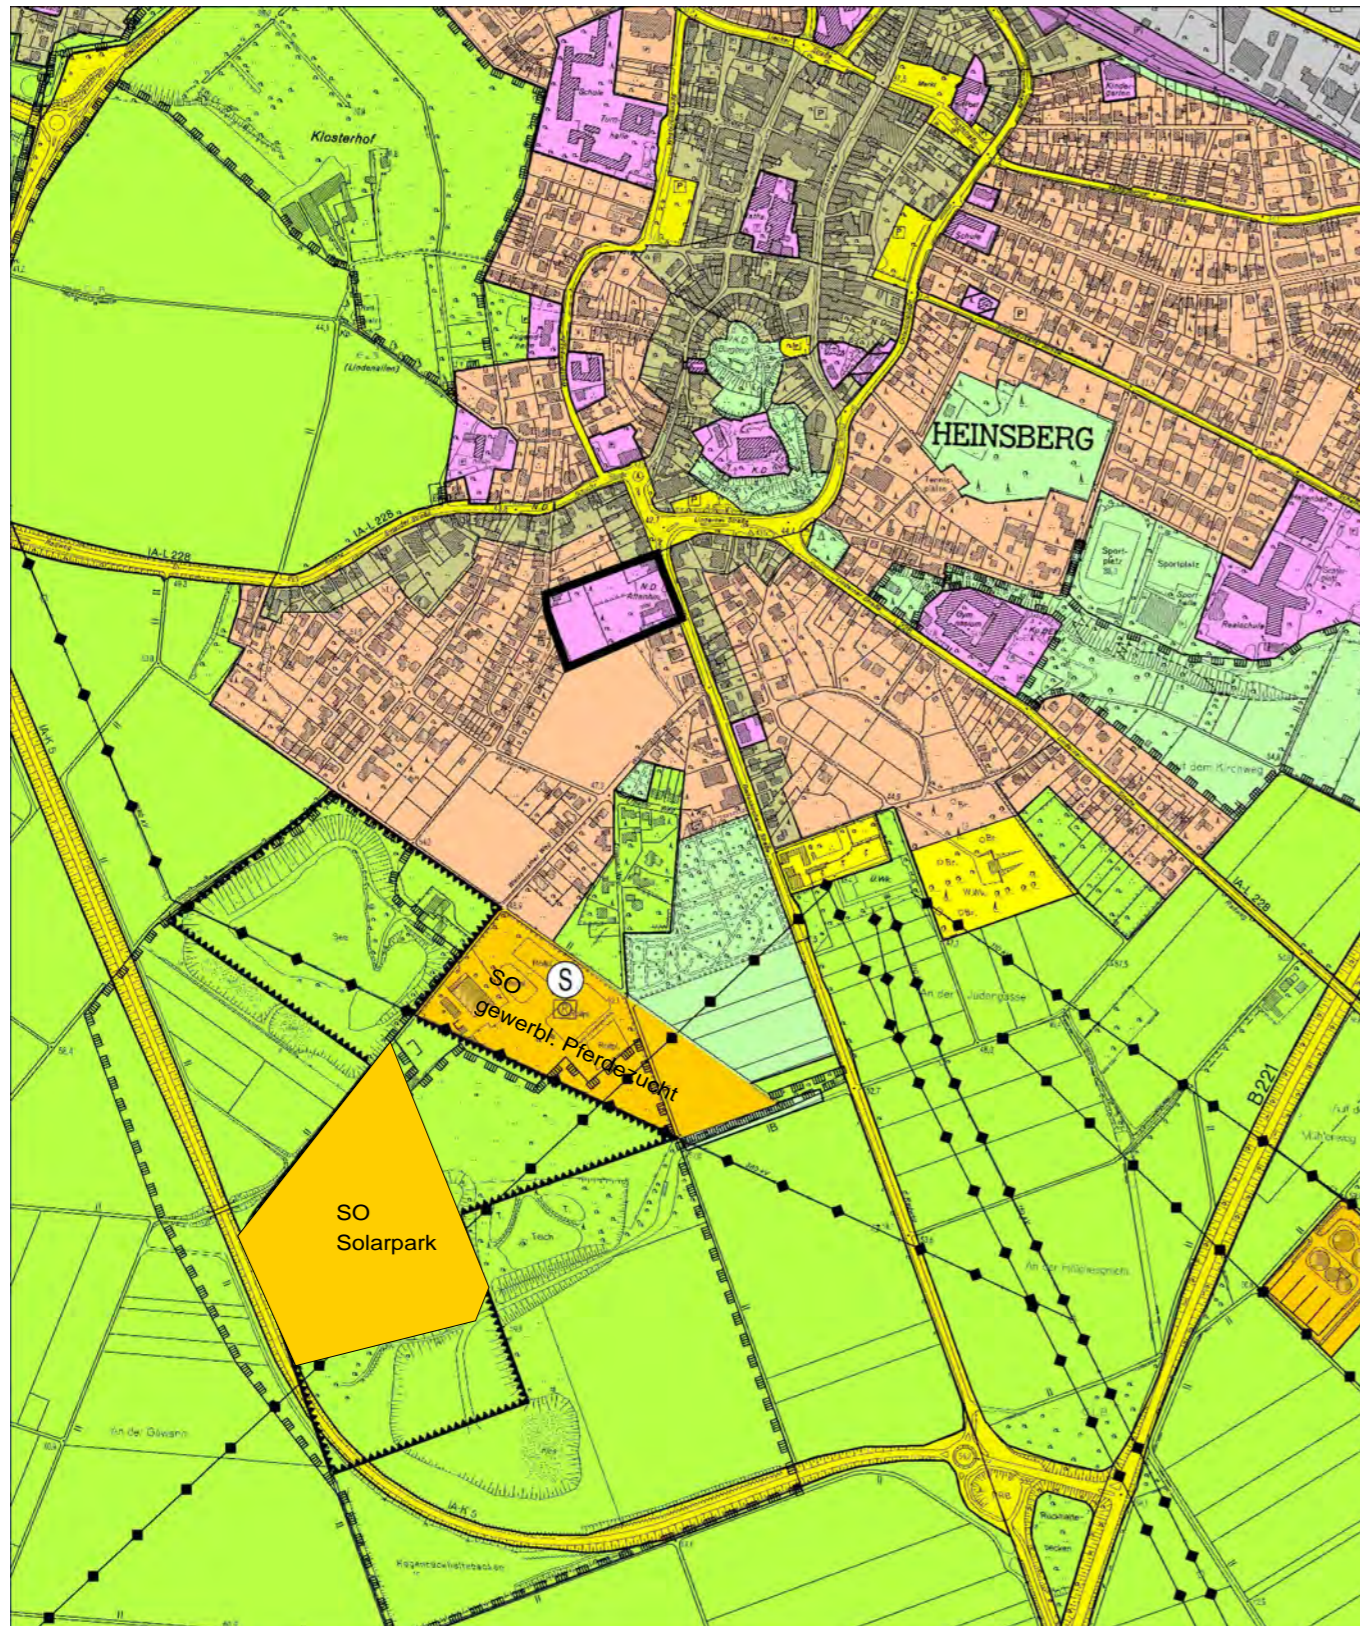

3. Berichtigung des Flächennutzungsplanes der Stadt Heinsberg – Bereich Heinsberg - M: 1:10.000

Darstellung : bisher

Darstellung : neu